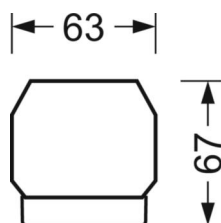

DEEP-LINK

<https://www.regiolum.de/ru/article/18530206600>

Ссылка	LED 6000lm 840
ηLB	100 %
Φ ↓/↑	98 % / 2 %
UGR поп./вдоль	17.9 / 18.0

Механика

цвет корпуса	белый стандартный для электротехники RAL 9016
размеры (LxWxH/DxH)	1531mm x 55mm x 37mm
вес (нетто)	1.9kg
Вид монтажа	сборка трековых систем

размеры

L	1531 mm	Длина
В	55 mm	Ширина
Н	37 mm	Высота