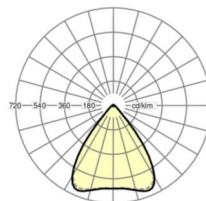

параметры

номер заказа	18530206600
код EAN	4020863325627
номер таможенного тарифа	94051190
Знак прохождения контроля	IP 20, класс защиты I, ENEC10 VDE, F, HACCP DIN10500/Food/IFS-пригодность для применения/BRC, Indoor, CE
Степень ударпрочности IK	IK03 (-20°C bis 40°C)
Температура окружения	ta -20°C в 40°C
Особые свойства	Готовность к IoT «Ready for IoT»
Гарантийный срок	5 лет
Государственные программы поддержки	BEG - государственные субсидии для энергосберегающих зданий (действительна только для Германии)

электротехника

Балласт	Электронный драйвер DALI2 (1 штука)
Мощность системы	37W
сетевое напряжение	230V/50Hz
автоматический предохранитель (пусковой ток)	13 штук/B10, 21 штук/B16, 21 штук/C10, 35 штук/C16
класс энергосбережения/Источник света	D

Оптика

Оснастка	LED, цветопередача/оттенок света CRI ≥ 80 / 4000K
Допуск для координаты цветности (MacAdam)	3SDCM
Фотобиологическая безопасность (светильник)	RG1
Номинальный световой поток	6070lm
Срок службы LED	50000h L80/B10 (Tq 40°C)
светоотдача светильников	162lm/W
Угол излучения	80° (C0) / 80° (C90)
UGR поп./вдоль	17.9 / 18.0

DEEP-LINK

<https://www.regiolum.de/ru/article/18530206600>

Ссылка	LED 6000lm 840
ηLB	100 %
Φ ↓/↑	98 % / 2 %
UGR поп./вдоль	17.9 / 18.0